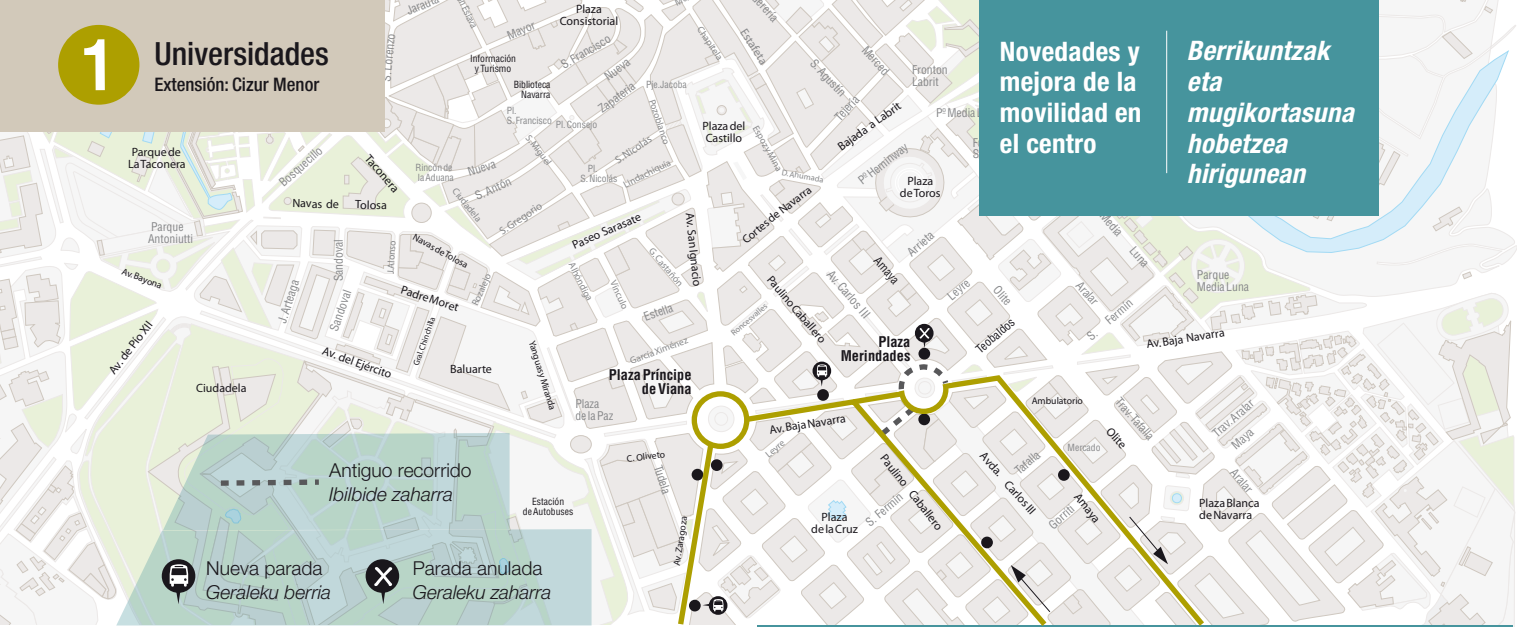

Otharrak: *Lanegunetan: Azken zerbitzua Merindadeen plazaraino.
*Larunbat eta jaiegunetan: Zerbitzu guztiak Askatasun plazaraino.

El cumplimiento de estos horarios está sometido a las afecciones en la vía pública.
Ordutegi hauek betetzea kale-plazetako gorabeheren mende dago.

Extensión: Cizur Menor

Novedades y mejora de la movilidad en el centro

Berrikuntzak eta mugikortasuna hobetzea hirigunean

Horario de salidas desde / Irteerako ordutegiak:

Primera Lehen	Universidad de Navarra c/ Fuente del Hierro	Última Azkena
7:13		22:13*
Laborables Lanegunak	20'	
Primera Lehen	Cizur Menor	Última Azkena
7:30*	14:30*	21:30*
Sábados Larunbatak	30'	60'
7:30*		21:30*
Festivos Jaiegunak	60'	

TE ACERCAMOS MÁS AL CENTRO

Cruce directo por Paulino Caballero. Nuevas paradas en: Avda. Baja Navarra, 9 (sustituye a parada de Merindades) y Avda. Zaragoza, 13. Reubicación de paradas en c/Tajonar.

HIRIGUNERA GEHIAGO HURBILTZEN ZAITUGU

Gurutzatze zuzena Paulino Caballero kaletik. Geraleku berriak Nafarroa Behereko etorbidearen 9.ean (Merindadeen plazako geralekua ordeztuko du) eta Zaragozako etorbidearen 13.ean. Geralekuak berriro kokatuko dira Taxoare kalean.