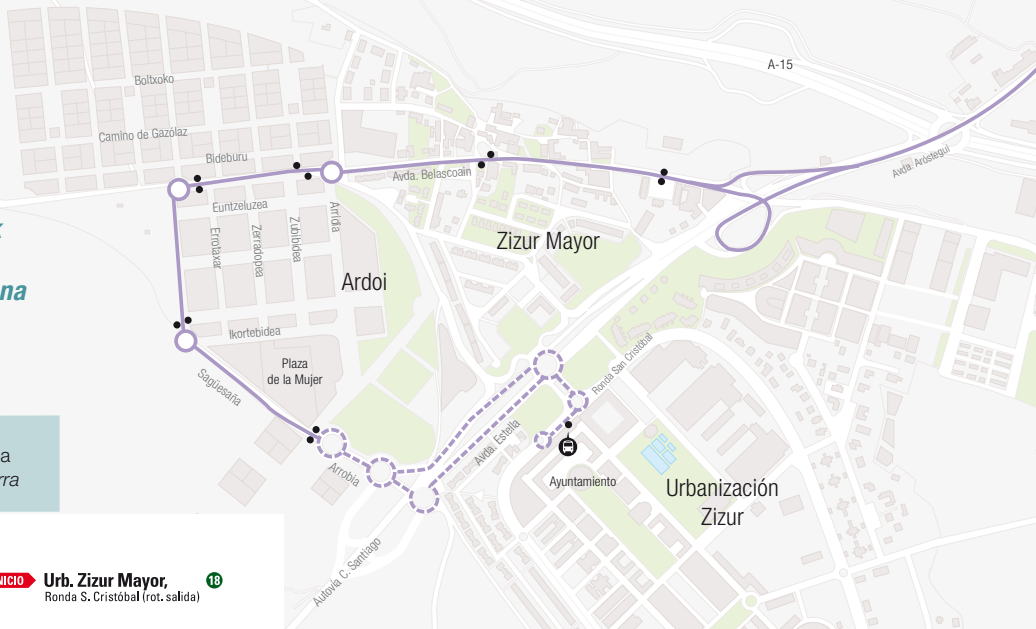

Nueva parada  
*Geraleku berria*

Parada anulada  
*Geraleku zaharra*

**INICIO Paseo Sarasate,**  
(Iglesia San Nicolás) 3 8 10

- c/Navas de Tolosa (Hotel Tres Reyes) 3 4 8 10 16 17 21
- Avda. Pío XII (c/ Monasterio de Urdax) 4 1B
- Avda. Pío XII, nº18 2 4 1B
- Avda. Pío XII, nº30 2 4 1B
- Avda. Pío XII (Clínica Universitaria) 2 4 1B
- Avda. Aróstegui (Puente Etxabakoitz) 2 1B
- Avda. Aróstegui, nº34 1B
- Zizur Mayor, Avda. Estella, nº18 1B
- Zizur Mayor, Avda. Belascoáin, nº2
- Zizur Mayor, Avda. Belascoáin, nº22
- Zizur Mayor, Avda. Belascoáin (frente nº73)
- Zizur Mayor, Avda. Belascoáin (c/ Sagüesgaña)
- Zizur Mayor, c/ Sagüesgaña (Rotonda Iortebidea)

**FIN Zizur Mayor,**  
Ctra. Sagüesgaña (Rotonda Arrobia)

**FIN Urb. Zizur Mayor,** 1B  
Ronda S. Cristóbal (rot. salida)

**INICIO Urb. Zizur Mayor,** 1B  
Ronda S. Cristóbal (rot. salida)

**INICIO Zizur Mayor,**  
Ctra. Sagüesgaña (Rotonda Arrobia)

## TE ACERCAMOS MÁS AL CENTRO

Extensión, cada 60', desde la cabecera en Ardoi, hasta la Urbanización Zizur Mayor.